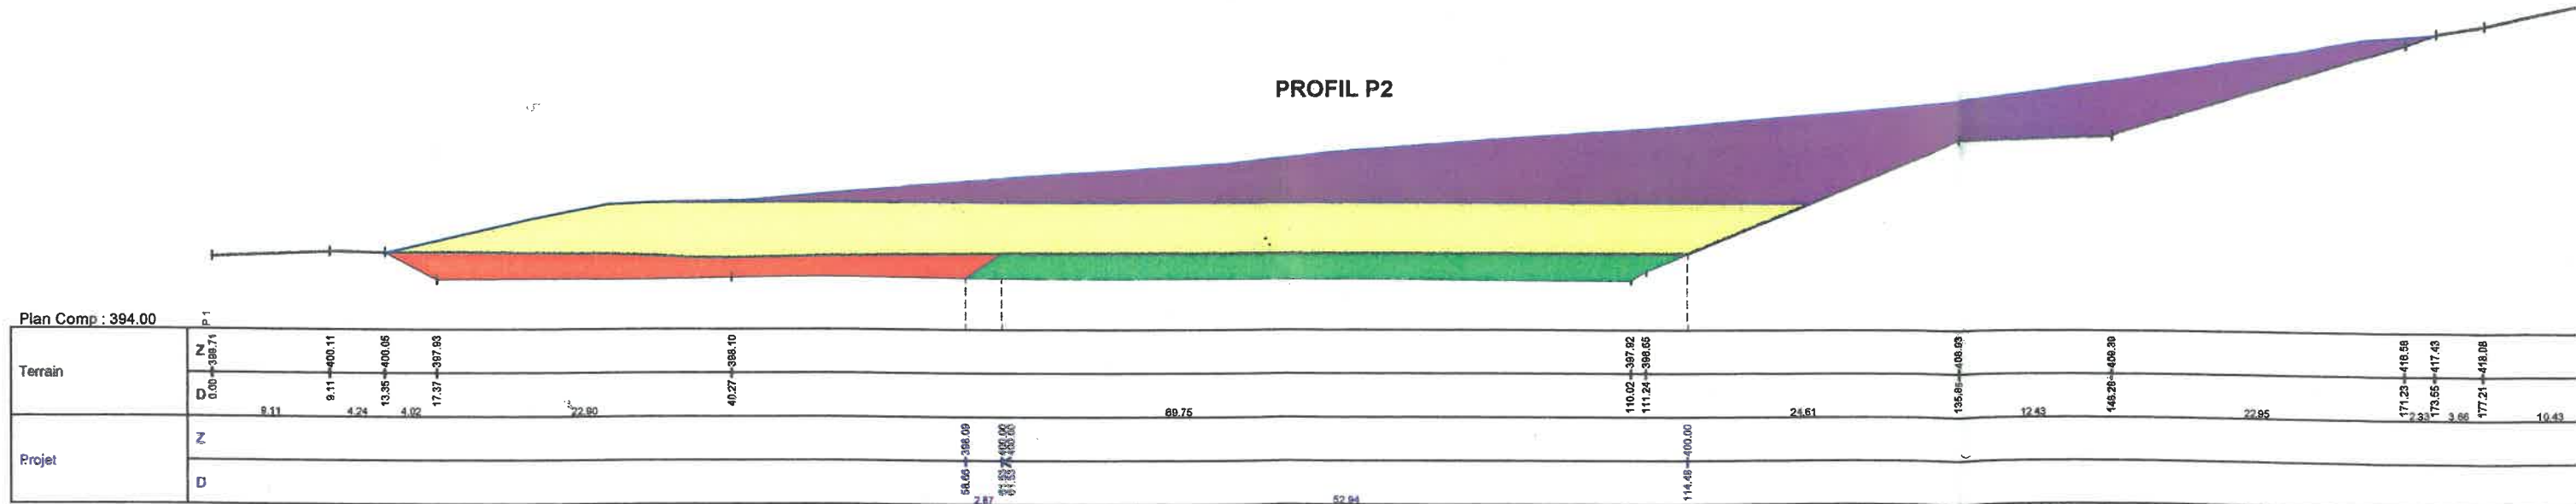

DATE:

26/09/2017

Légende décaissement :

PROFIL P1

PROFIL P2

PROFIL T1

Vu pour être annexé à l'arrêté n° DDPP-IC-2019-
en date du **31 JAN, 2019**
pour le Préfet

Pour le Préfet par délégation
Le Secrétaire Général