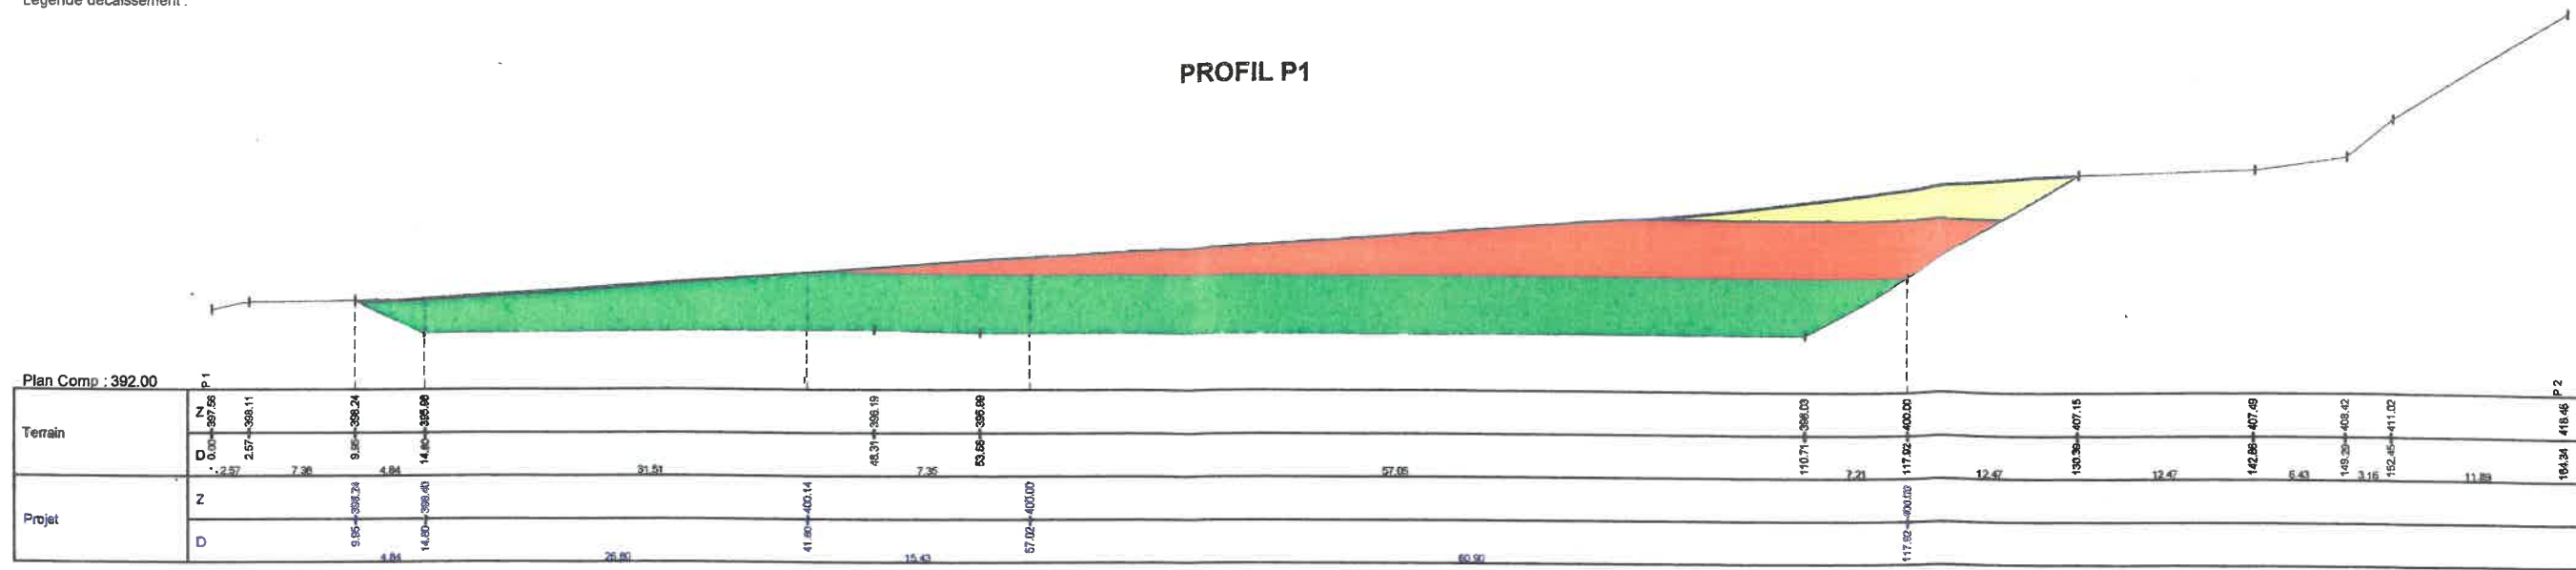

Pyrite ingénierie
Alpespace
777 Voie Gallée
73 800 Sainte Hélène du Lac
Tél. : 04.58.14.03.00
www.pyrite-ingenierie.com

TITRE:

ISDI CHELIEU
REMBLAIEMENT

NOM DU PLAN:

PROFILS PHASAGE
PHASE 4 FINALE

LOCALISATION:

CHELIEU (38)

DESSINE:

V.V

CONTROLE:

C. GACHET

ECHELLE:

1/500eme
Format A3

PHASE
AVP
INDICEN° PBT
09
A

DATE:

26/09/2017

Légende décaissement :

PROFIL P1